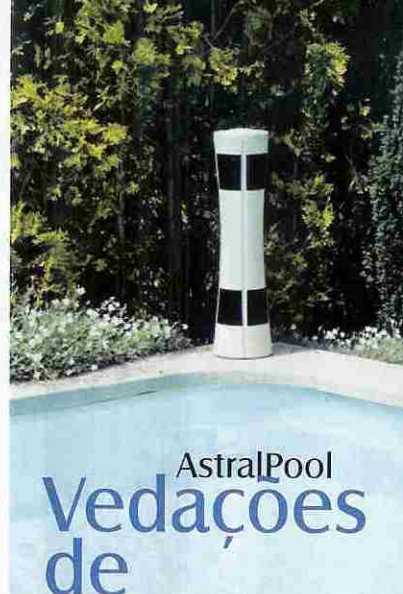

PROJECTOS
para montar
lindos canteiros

VIVER NO CAMPO
GOZAR o clima
da serra

PORTUGAL CONTINENTAL

3,00€

Strand Woven Bamboo Pavimentos ecológicos em bambu

O Strand Woven Bamboo vem revolucionar o mercado dos soalhos de interiores e exteriores, apresentando uma solução 100% amiga do ambiente que, simultaneamente, garante uma maior resistência à humidade e à abrasão. O final é um trabalho natural e harmonioso. Com a consciência de que os recursos florestais, actualmente utilizados para fins de construção, estão cada vez mais debilitados, a Pavitábia apoia-se no uso de bambu que não põe em causa a reserva alimentar dos pandas, dado que as espécies utilizadas não são apropriadas para tal. A inovadora forma de transformação do bambu e da sua utilização enquanto matéria-prima permite inúmeras formas de aplicação em construção e mobiliário. Com a fórmula Strand Woven, as fibras ficam intactas e alinhadas, mantendo as características naturais e aumentando a resistência e a durabilidade. Com um acabamento

que contempla seis aplicações do verniz Klumpp, sendo que as duas últimas são aplicadas com partículas de óxido de alumínio incorporado, obtém-se um produto que demonstra uma resistência à abrasão, sem comparação no universo dos produtos que contêm verniz. O pavimento Style Lock tem um encaixe de 30 graus - sistema de Uniclic - que é similar aos pavimentos laminados. Isto significa que se pode facilmente instalar este pavimento natural e ecológico, sem a necessidade de grandes custos e trabalho especializado, sem a necessidade de cola, grampos ou pregos para a sua instalação. Como este produto é um pavimento de bambu contínuo, pode ser reparado, lixado e envernizado como um soalho de madeira maciço. Os pavimentos estão disponíveis nas cores Coffee, Natural e Suede.